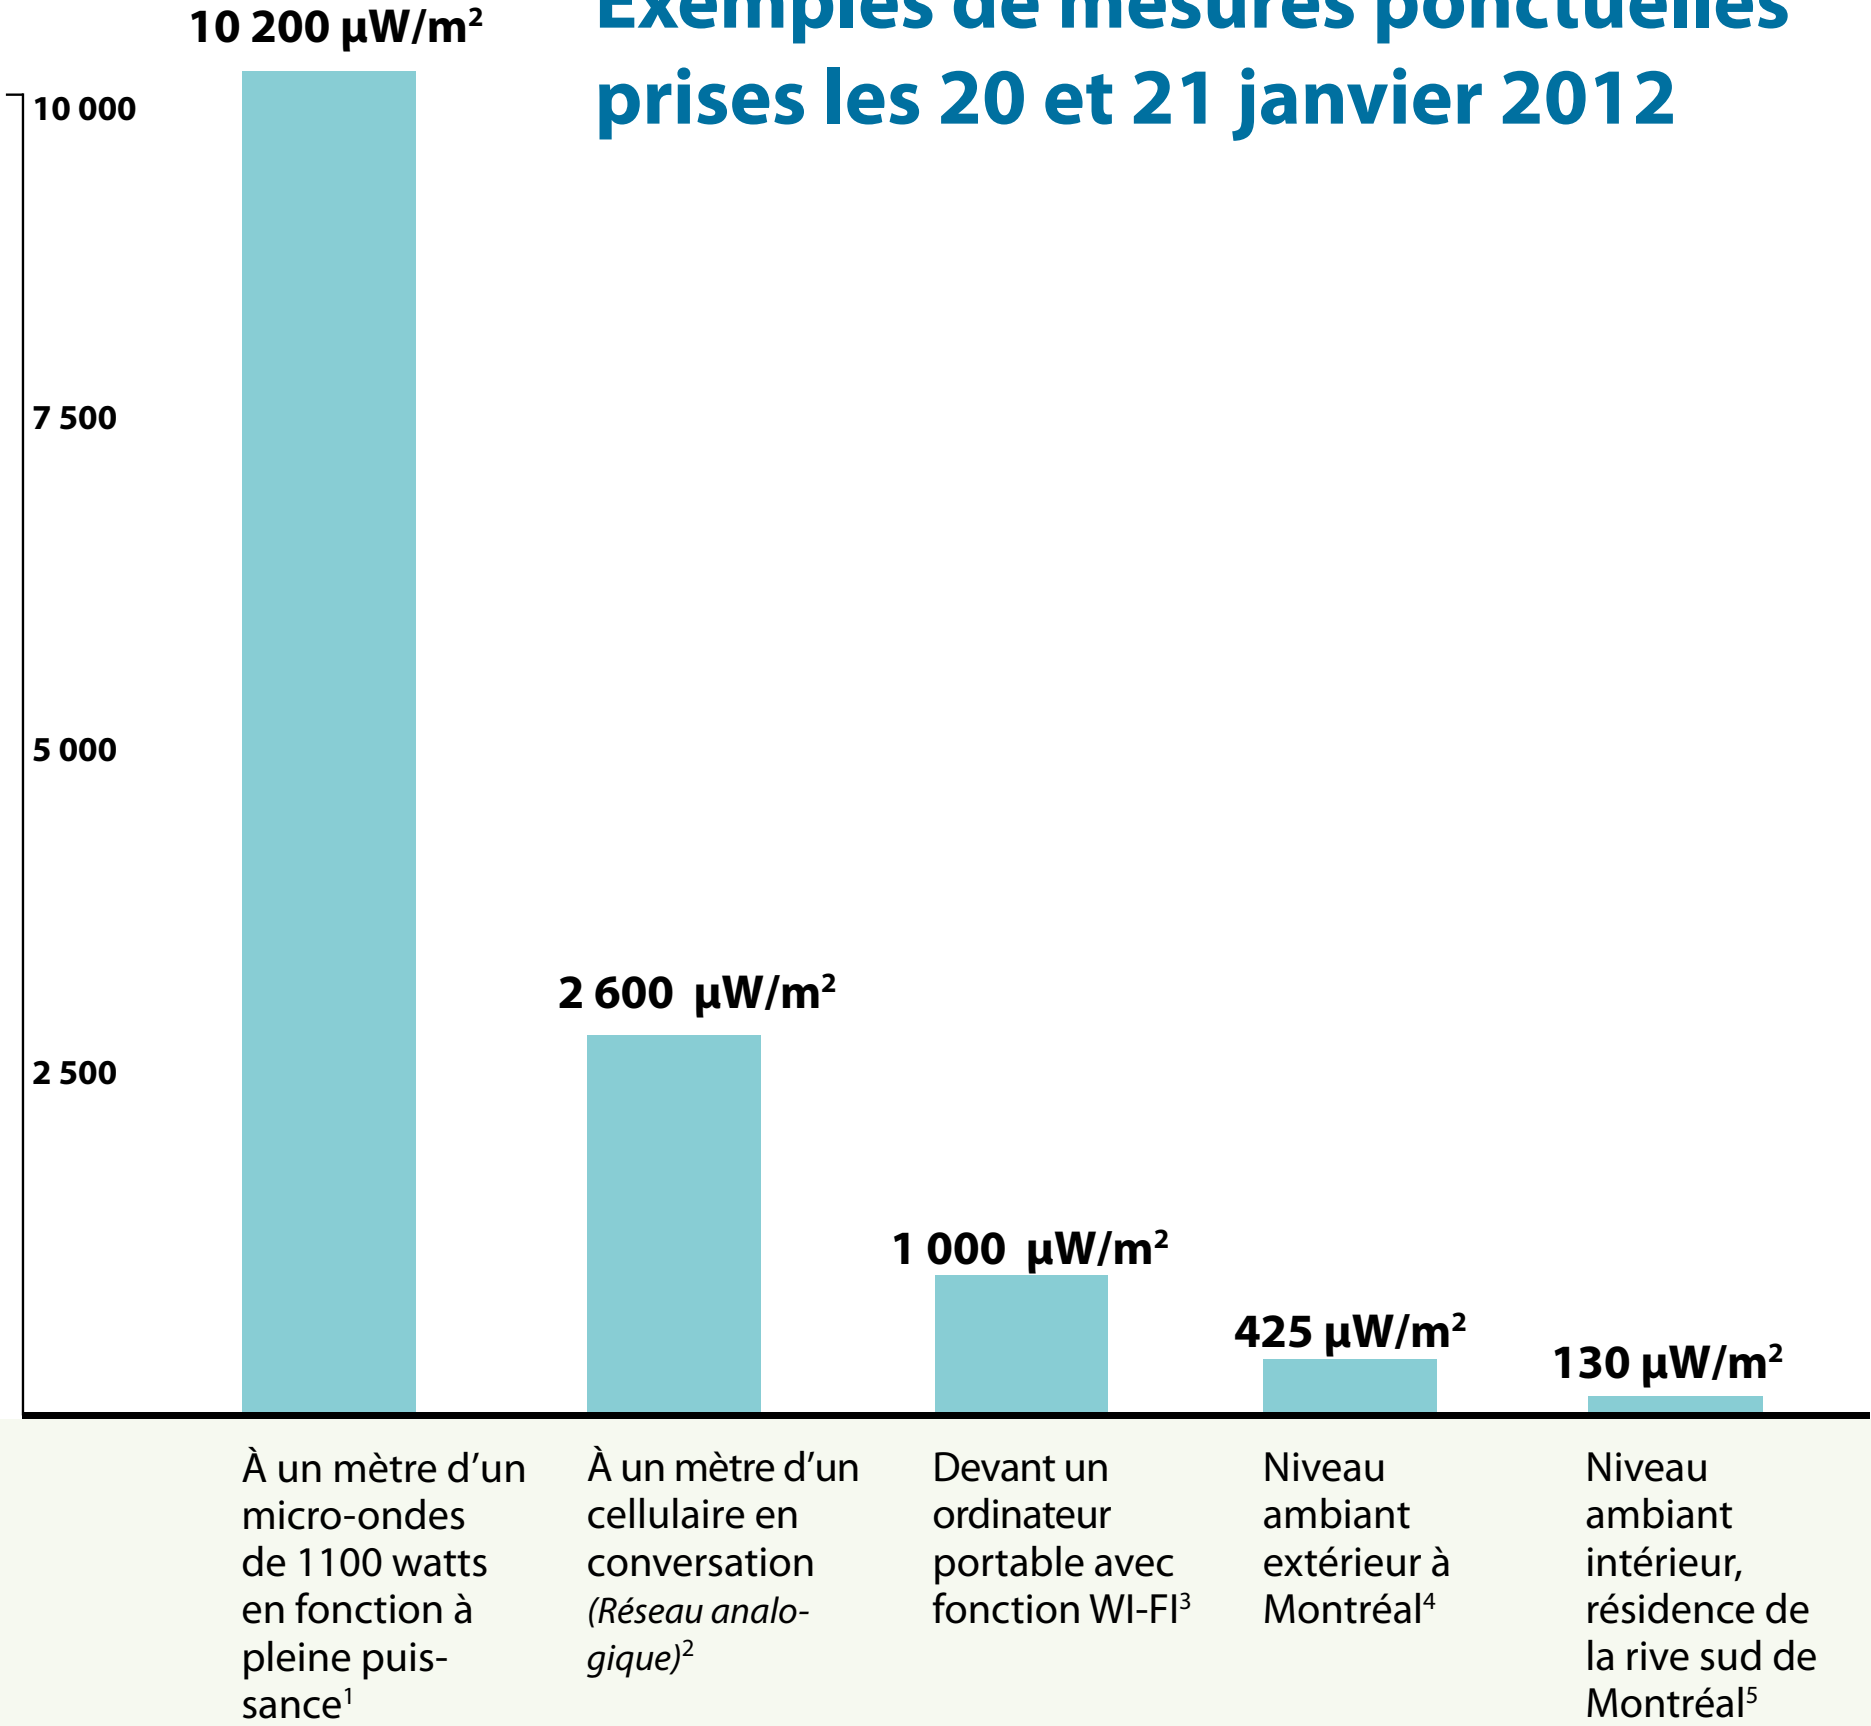

Exemples de mesures ponctuelles prises les 20 et 21 janvier 2012

1- Mesure prise le 20 janvier 2012 sur un appareil situé dans les locaux d'Hydro-Québec.
 2- Moyenne de diverses mesures (variant entre 500 µW/m² et 5 000 µW/m²) prises le 21 janvier 2012 à différents endroits.
 3- Mesure prise le 20 janvier 2012 sur un ordinateur portable branché sur un réseau WI-FI résidentiel.
 4- Mesure prise le 20 janvier 2012 à l'intersection des rues Jarry et de L'Esplanade.
 5- Mesure prise le 21 janvier 2012.

Intensité moyenne des compteurs

Limite recommandée par SANTÉ CANADA :
 6 000 000 µW/m²
(microwatts par mètre carré)

Distance	Intensity (µW/m²)
À un mètre devant le compteur	50
2 mètres	12,5
3 mètres	5,6