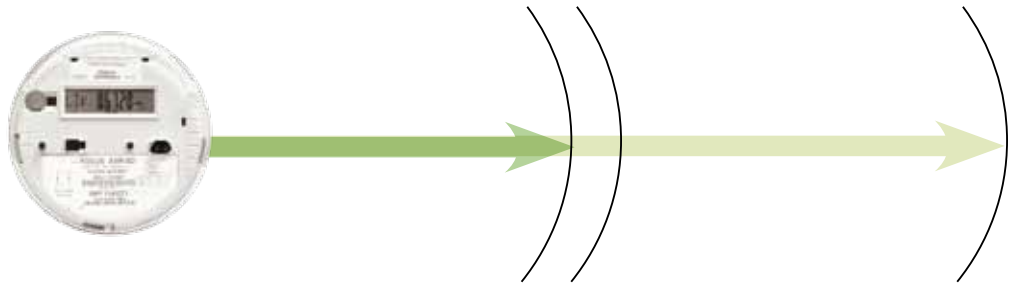

Exemples de mesures ponctuelles prises les 20 et 21 janvier 2012

1- Mesure prise le 20 janvier 2012 sur un appareil situé dans les locaux d'Hydro-Québec.
 2- Moyenne de diverses mesures (variant entre 500 µW/m² et 5 000 µW/m²) prises le 21 janvier 2012 à différents endroits.
 3- Mesure prise le 20 janvier 2012 sur un ordinateur portable branché sur un réseau WI-FI résidentiel.
 4- Mesure prise le 20 janvier 2012 à l'intersection des rues Jarry et de L'Esplanade.
 5- Mesure prise le 21 janvier 2012.

Intensité moyenne des compteurs

Limite recommandée par SANTÉ CANADA :
 6 000 000 µW/m²
(microwatts par mètre carré)

Distance	Intensity (µW/m²)
À un mètre devant le compteur	50
2 mètres	12,5
3 mètres	5,6